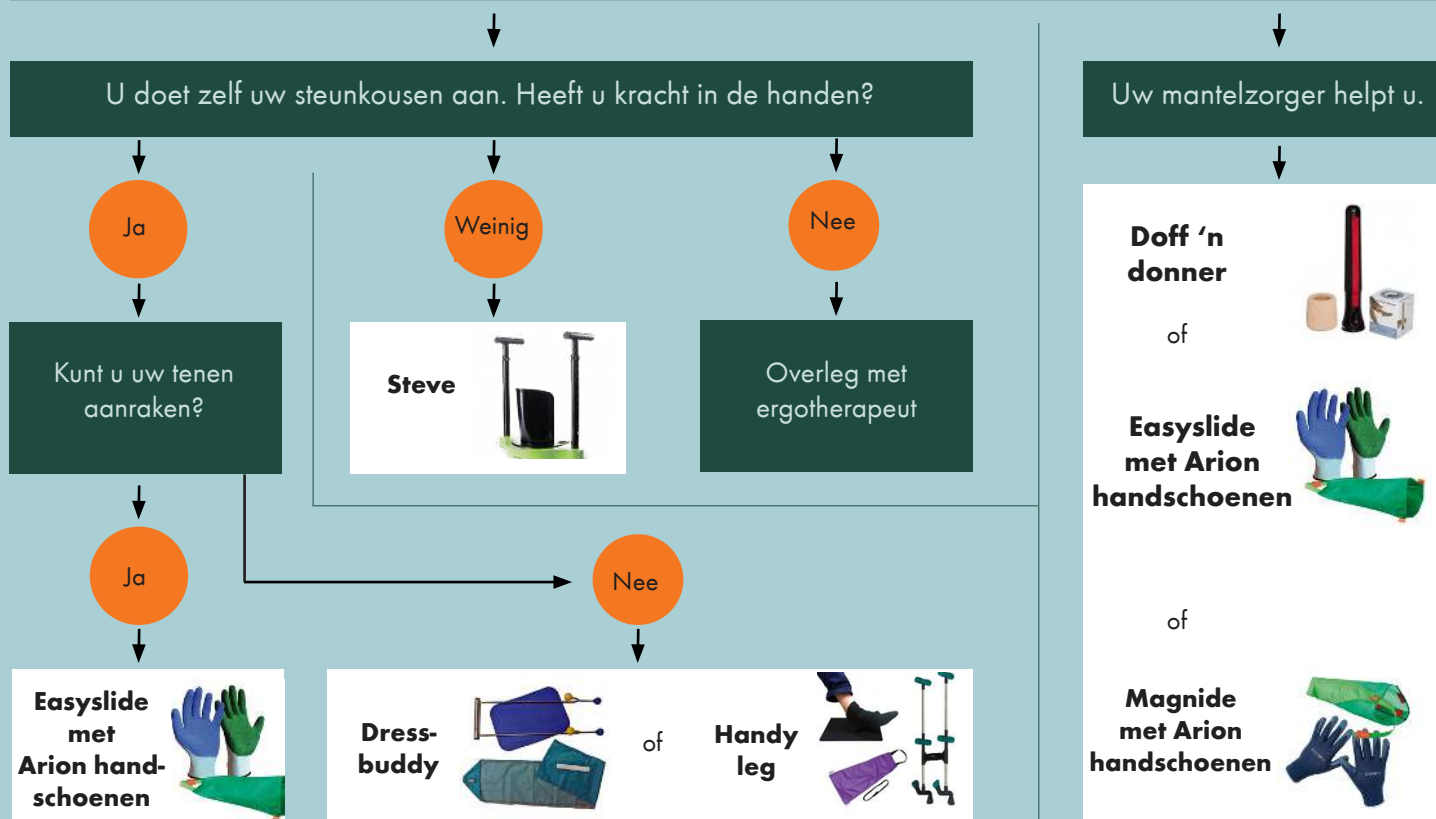

Vragenboom thema 1: Gemakkelijk steunkousen aan- en/of uitdoen.

Aandoen van steunkousen

Uitdoen van steunkousen

Heeft u advies nodig?

Telefoonnummer:
088-2457795

E-mailadres:
info@langerthuis Kompas.nl